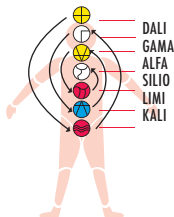

Los 7 chakras, puntos clave en el cuerpo, contienen los 7 Plasmas Radiales, la fuerza vital eléctrica subatómica del cosmos