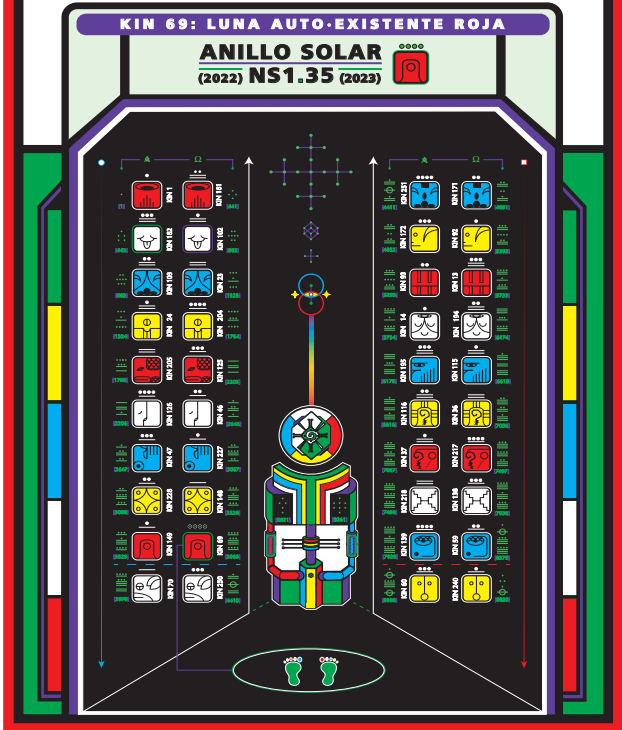

SINCRONARIO

KIN 69: LUNA AUTO-EXISTENTE ROJA

ANILLO SOLAR
(2022) **NS1.35** (2023)

SINCRONARIO DE WWW.13LUNAS.NET