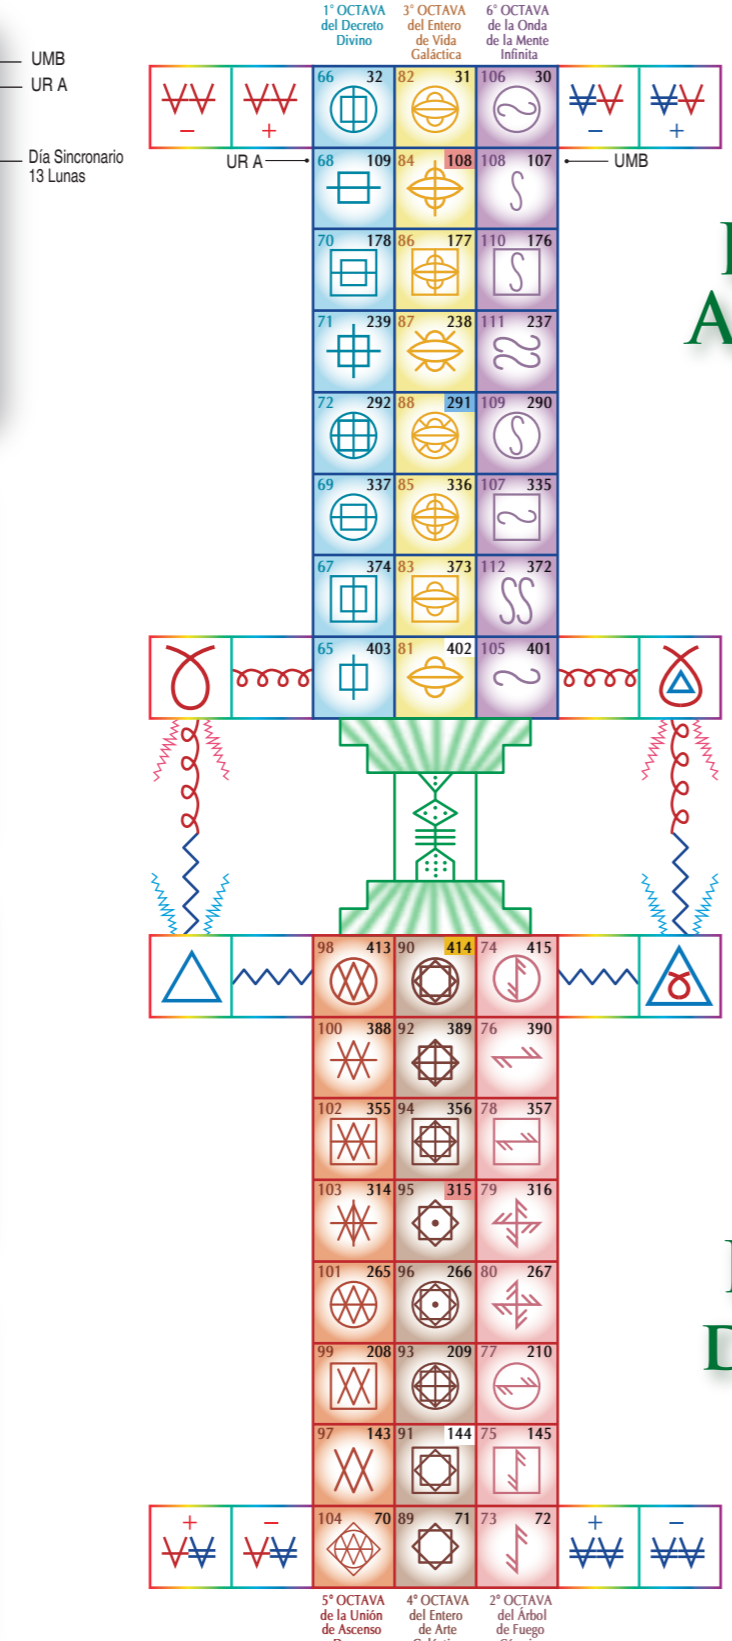

### LUNA LUNAR

209	93	356	94	315	95	266	96	143	97	413	98	208	99
388	100	265	101	355	102	314	103	70	104	401	105	30	106
335	107	107	108	290	109	176	110	237	111	372	112	403	65
32	66	374	67	109	68	337	69	178	70	239	71	292	72

### LUNA ELÉCTRICA

72	73	415	74	145	75	390	76	210	77	357	78	316	79
267	80	402	81	31	82	373	83	108	84	336	85	177	86
238	87	291	88	71	89	414	90	144	91	389	92	209	93
356	94	315	95	266	96	143	97	413	98	208	99	388	100

### LUNA AUTO-EXISTENTE

265	101	355	102	314	103	70	104	401	105	30	106	335	107
107	108	290	109	176	110	237	111	372	112	403	65	32	66
374	67	109	68	337	69	178	70	239	71	292	72	72	73
415	74	145	75	390	76	210	77	357	78	316	79	267	80

### LUNA ENTONADA

402	81	31	82	373	83	108	84	336	85	177	86	238	87
291	88	71	89	414	90	144	91	389	92	209	93	356	94
315	95	266	96	143	97	413	98	208	99	388	100	265	101
355	102	314	103	70	104	401	105	30	106	335	107	107	108