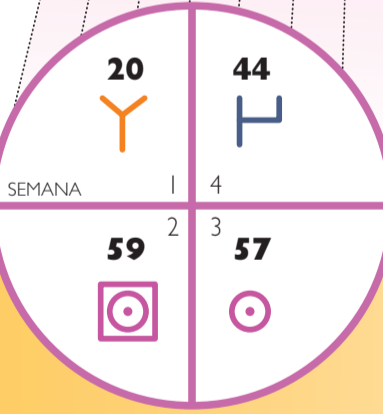

COMPRESIÓN FRACTAL DEL TIEMPO PARA LAS SECUENCIAS COMPLETAS DE LOS CODONES
(Ver Cronógrafo 15, Codón 47, Etapas 6-13 Cronógrafo 16, codones 24, 32, 40, 48, todas las Etapas)

La Comprensión Fractal del Tiempo opera por la ley de equivalencia del kin. A través del seguimiento del Cronógrafo, la identificación de las equivalencias del kin en los órdenes de la comprensión del tiempo excita la accesibilidad del Radión. La densidad de los potenciales vectores del tiempo, lubricados por el Radión y la sincronización de la Runa-Plasma, coordina el vértice del viaje en el tiempo.

KIN 201 - DRAGÓN RÍTMICO ROJO - LUNA FUERA DEL TIEMPO
6.9 = Kin 207 (= 6ª Luna Mística) 12.19.19.19 Cuenta Larga
6.10 = Kin 208 (= 7ª Luna Mística) 13.0.0.0 Cuenta Larga
Final del Ciclo de los Trece Baktunes 6.13 = Kin 211, Retorno de Cristo (Yeshua)
Signo claro PV 6.20 = Kin 218. 2013 DA - Apertura de la Tumba del Tiempo = Espejo 10, Aniversario Galáctico de la Apertura de la Tumba de Pacal Votan