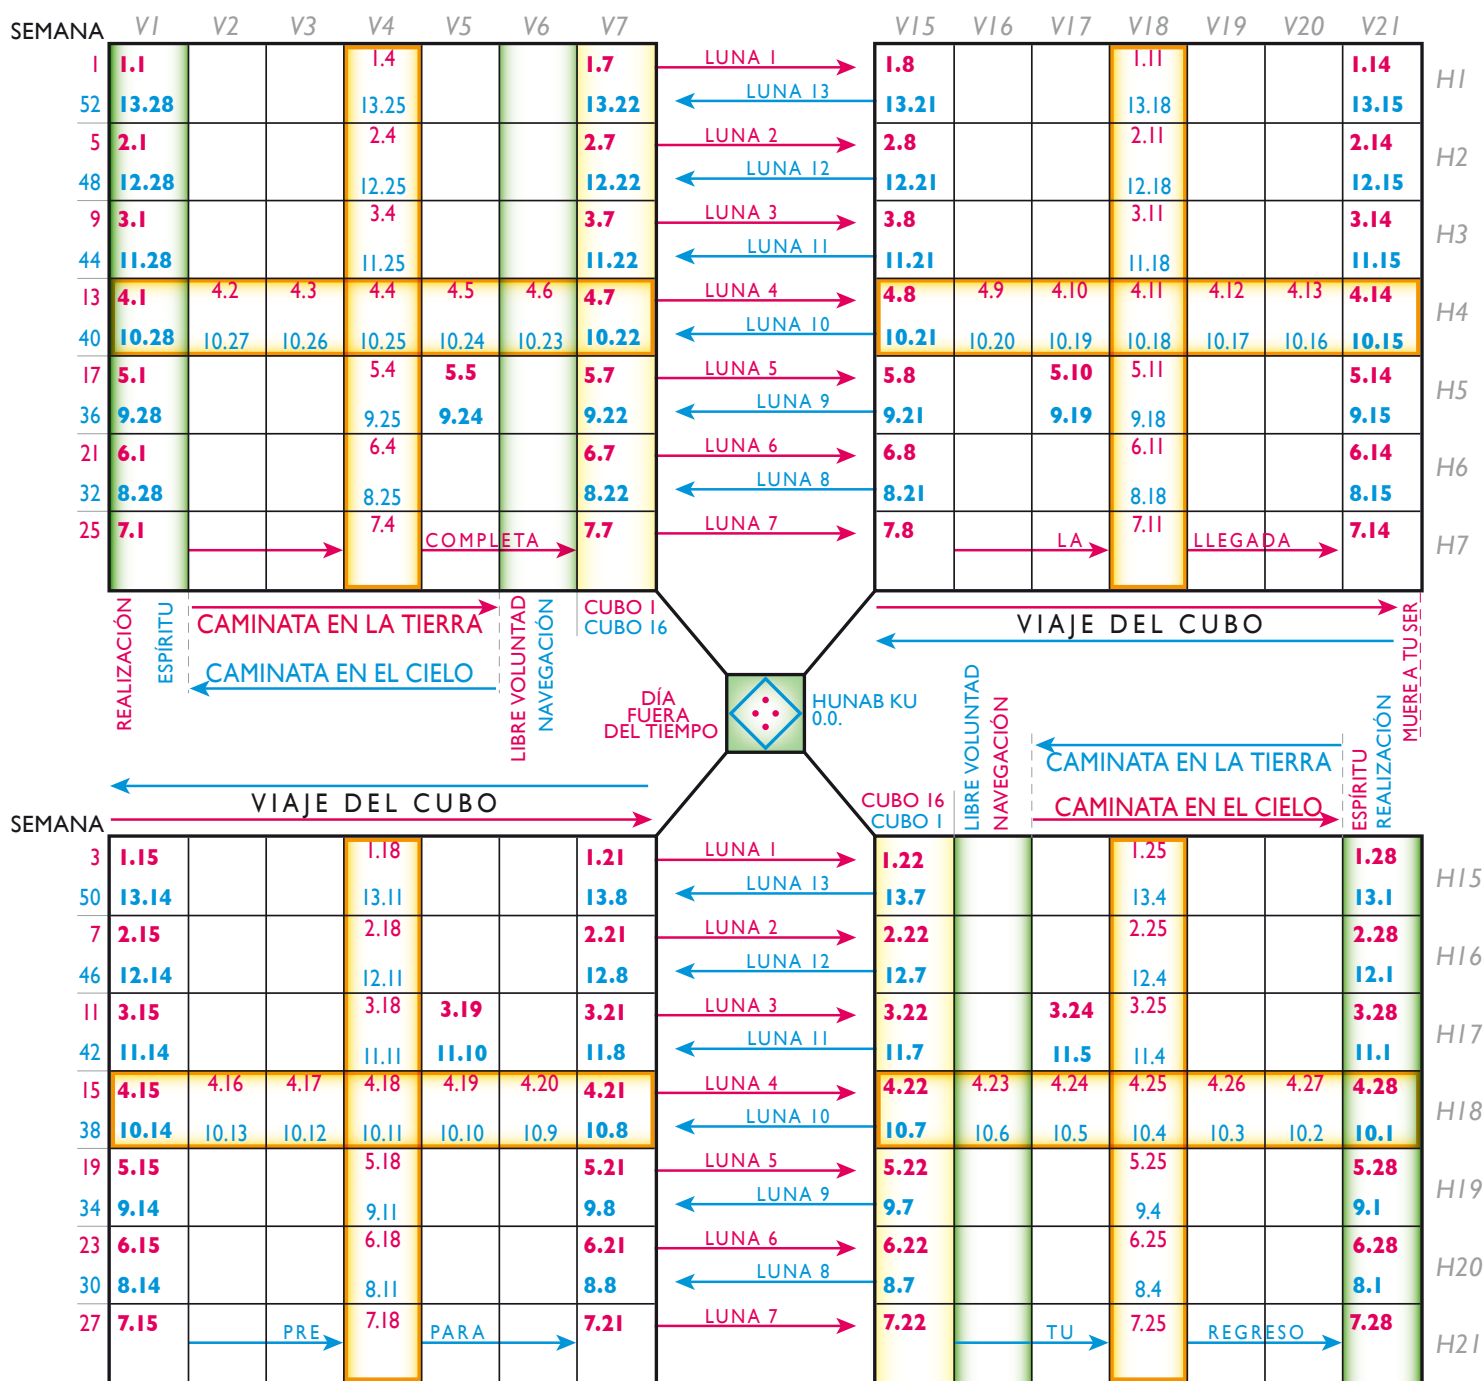

EL CALENDARIO DE 13 LUNAS DE 28 DÍAS

CONTENIDO EN LAS CUATRO MATRICES EXTERIORES DEL TIEMPO

FECHAS PARA LAS LUNAS 1-7 SE MUESTRAN EN ROJO

FECHAS PARA LAS LUNAS 8-13 SE MUESTRAN EN AZUL

UMBRAL MÍSTICO
NACE DE NUEVO

Nota: Esta plantilla de 13 Lunas, comprimida radialmente, está incrustada como una superposición en la matriz multidimensional 44I, y no puede ser entendida fuera de la totalidad.

Las Lunas 8-13 regresan con precisión sobre las Lunas 1-6 que son espejos perfectos. La Luna 7 no tiene espejo, se encuentra en el centro – aunque existe un movimiento no se desplaza - el intervalo de tiempo perdido en la eternidad - y en su centro está el umbral místico donde cada vez se detiene y comienza el regreso. 14 días para completar la llegada, 14 días para preparar el regreso. Con la octava Luna, el movimiento se invierte, tú estás ahora en el reflejo del espejo.