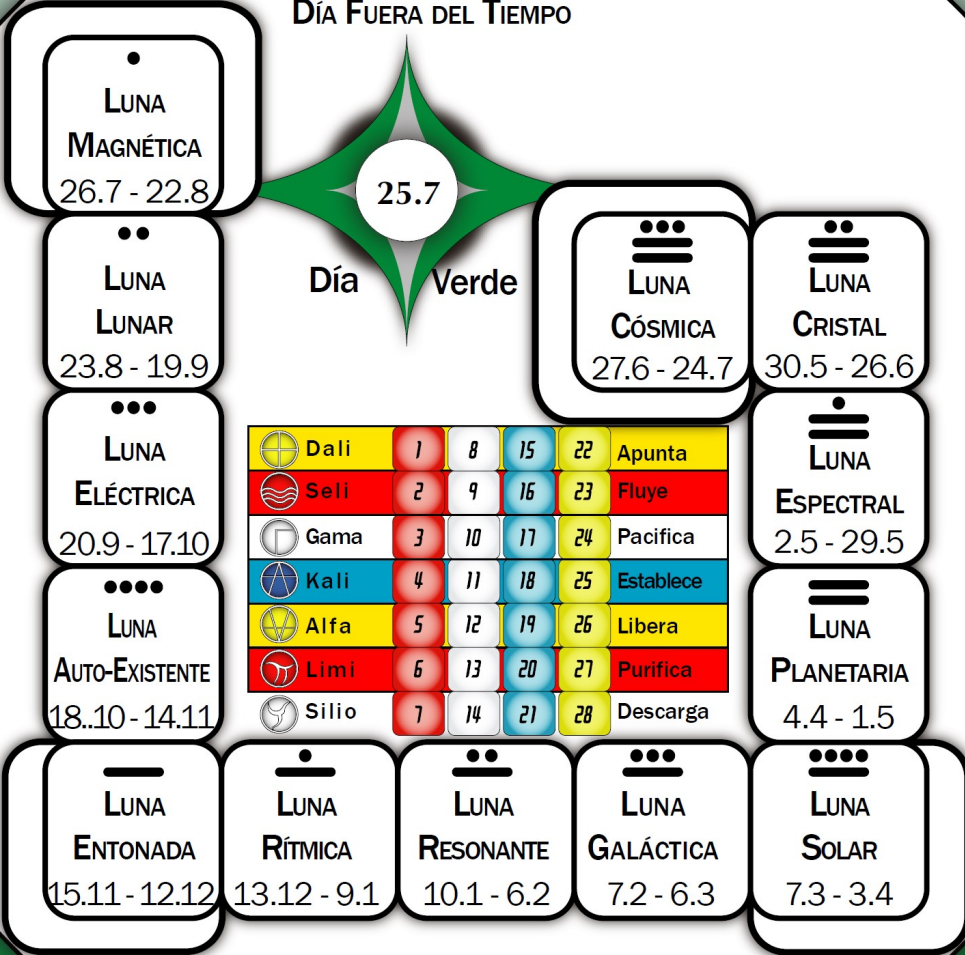

MAGO

LUNA

# BRÚJULA GALÁCTICA

DÍA FUERA DEL TIEMPO

## CALENDARIO PERPETUO DE LAS 13 LUNAS

TORMENTA

SEMILLA