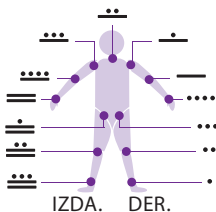

13 TONOS Y 7 PLASMAS RADIALES EN EL CUERPO

Las trece articulaciones del cuerpo humano contienen las frecuencias de los 13 Tonos Galácticos