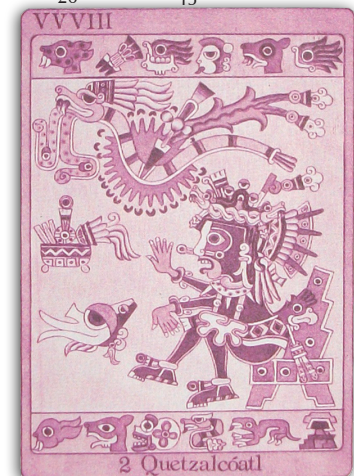

LOS 20 PODERES DEL 13 DE QUETZALCÓATL

Caminante del Cielo (Ben, Acatl, Aj) es el 13º de los 20 Sellos Solares, por lo tanto 13 –el Tono Cósmico– es el poder apropiado para Quetzalcóatl, la Serpiente Emplumada. Las 20 etapas de la evolución consciente-superconsciente de Quetzalcóatl están representadas por el tono 13 de las 20 ondas encantadas del Giro Galáctico/Tzolkin –el logro de los 20 Poderes Cósmicos.

- 1ª Etapa: Alcanza el Poder Auto-Realizado de la Profecía Cósmica.
- 2ª Etapa: Alcanza el Poder de la Muerte Cósmica.
- 3ª Etapa: Alcanza el Poder de la Autogeneración Cósmica.
- 4ª Etapa: Alcanza el Poder del Humano Cósmico.
- 5ª Etapa: Alcanza el Poder de la Serpiente Cósmica. Autorrealización de la serpiente emplumada.
- 6ª Etapa: Alcanza el Poder de la Meditación Cósmica.
- 7ª Etapa: Alcanza el Poder de la Magia Cósmica.
- 8ª Etapa: Alcanza el Poder de la Consciencia Cósmica.
- 9ª Etapa: Alcanza el Poder de la Navegación Cósmica.
- 10ª Etapa: Alcanza el Poder del Amor Cósmico.

SEÑOR DE LA ONDA ENCANTADA DEL ESPÍRITU

"Tu eres quien cabalga la onda encantada, de este modo alcanzas el cuerpo forma de Quetzalcóatl, la Serpiente Emplumada. Así es como retorna Quetzalcóatl: ¡A través de ti!"

La serpiente puede volar sólo debido a que ha sacrificado su ser inferior completamente, ha sido atravesada con la flecha de la sabiduría cósmica y así ha sido transformada en un nuevo tipo de ser – la Serpiente Emplumada [metáfora para el Superhumano].