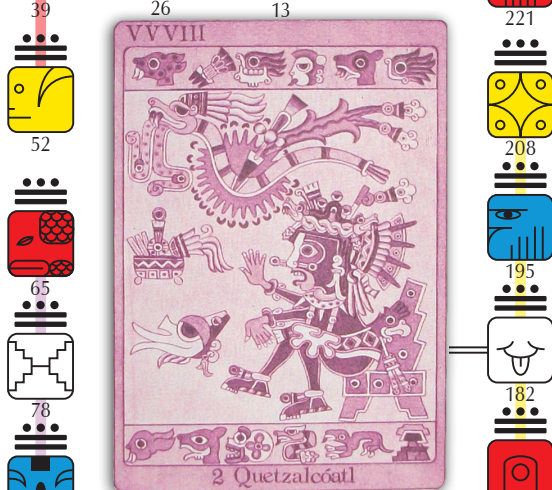

LOS 20 PODERES DEL 13 DE QUETZALCÓATL

Caminante del Cielo (Ben, Acatl, Aj) es el 13º de los 20 Sellos Solares, por lo tanto 13 –el Tono Cósmico– es el poder apropiado para Quetzalcóatl, la Serpiente Emplumada. Las 20 etapas de la evolución consciente-superconsciente de Quetzalcóatl están representadas por el tono 13 de las 20 ondas encantadas del Giro Galáctico/Tzolkin –el logro de los 20 Poderes Cósmicos.

- 1ª Etapa: Alcanza el Poder Auto-Realizado de la Profecía Cósmica.
- 2ª Etapa: Alcanza el Poder de la Muerte Cósmica.
- 3ª Etapa: Alcanza el Poder de la Autogeneración Cósmica.
- 4ª Etapa: Alcanza el Poder del Humano Cósmico.
- 5ª Etapa: Alcanza el Poder de la Serpiente Cósmica. Autorrealización de la serpiente emplumada.
- 6ª Etapa: Alcanza el Poder de la Meditación Cósmica.
- 7ª Etapa: Alcanza el Poder de la Magia Cósmica.
- 8ª Etapa: Alcanza el Poder de la Consciencia Cósmica.
- 9ª Etapa: Alcanza el Poder de la Navegación Cósmica.
- 10ª Etapa: Alcanza el Poder del Amor Cósmico.

SEÑOR DE LA ONDA ENCANTADA DEL ESPÍRITU

"Tu eres quien cabalga la onda encantada, de este modo alcanzas el cuerpo forma de Quetzalcóatl, la Serpiente Emplumada. Así es como retorna Quetzalcóatl: ¡A través de ti!"

La serpiente puede volar sólo debido a que ha sacrificado su ser inferior completamente, ha sido atravesada con la flecha de la sabiduría cósmica y así ha sido transformada en un nuevo tipo de ser – la Serpiente Emplumada [metáfora para el Superhumano].