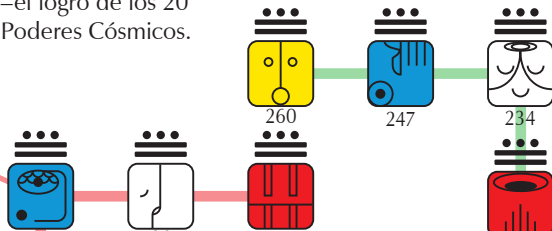

LOS 20 PODERES DEL 13 DE QUETZALCÓATL

Caminante del Cielo (Ben, Acatl, Aj) es el 13º de los 20 Sellos Solares, por lo tanto 13 –el Tono Cósmico– es el poder apropiado para Quetzalcóatl, la Serpiente Emplumada. Las 20 etapas de la evolución consciente-superconsciente de Quetzalcóatl están representadas por el tono 13 de las 20 ondas encantadas del Giro Galáctico/Tzolkin –el logro de los 20 Poderes Cósmicos.

- 1ª Etapa: Alcanza el Poder Auto-Realizado de la Profecía Cósmica.
- 2ª Etapa: Alcanza el Poder de la Muerte Cósmica.
- 3ª Etapa: Alcanza el Poder de la Autogeneración Cósmica.
- 4ª Etapa: Alcanza el Poder del Humano Cósmico.
- 5ª Etapa: Alcanza el Poder de la Serpiente Cósmica. Autorrealización de la serpiente emplumada.
- 6ª Etapa: Alcanza el Poder de la Meditación Cósmica.
- 7ª Etapa: Alcanza el Poder de la Magia Cósmica.
- 8ª Etapa: Alcanza el Poder de la Consciencia Cósmica.
- 9ª Etapa: Alcanza el Poder de la Navegación Cósmica.
- 10ª Etapa: Alcanza el Poder del Amor Cósmico.

La serpiente puede volar sólo debido a que ha sacrificado su ser inferior completamente, ha sido atravesada con la flecha de la sabiduría cósmica y así ha sido transformada en un nuevo tipo de ser – la Serpiente Emplumada [metáfora para el Superhumano].