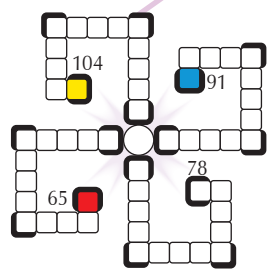

LOS 20 PODERES DEL 13 DE QUETZALCÓATL

Caminante del Cielo (Ben, Acatl, Aj) es el 13º de los 20 Sellos Solares, por lo tanto 13 –el Tono Cósmico– es el poder apropiado para Quetzalcóatl, la Serpiente Emplumada. Las 20 etapas de la evolución consciente-superconsciente de Quetzalcóatl están representadas por el tono 13 de las 20 ondas encantadas del Giro Galáctico/Tzolkin –el logro de los 20 Poderes Cósmicos.

- 1ª Etapa: Alcanza el Poder Auto-Realizado de la Profecía Cósmica.
- 2ª Etapa: Alcanza el Poder de la Muerte Cósmica.
- 3ª Etapa: Alcanza el Poder de la Autogeneración Cósmica.
- 4ª Etapa: Alcanza el Poder del Humano Cósmico.
- 5ª Etapa: Alcanza el Poder de la Serpiente Cósmica. Autorrealización de la serpiente emplumada.
- 6ª Etapa: Alcanza el Poder de la Meditación Cósmica.
- 7ª Etapa: Alcanza el Poder de la Magia Cósmica.
- 8ª Etapa: Alcanza el Poder de la Consciencia Cósmica.
- 9ª Etapa: Alcanza el Poder de la Navegación Cósmica.
- 10ª Etapa: Alcanza el Poder del Amor Cósmico.

SEÑOR DE LA ONDA ENCANTADA DEL ESPÍRITU

"Tu eres quien cabalga la onda encantada, de este modo alcanzas el cuerpo forma de Quetzalcóatl, la Serpiente Emplumada. Así es como retorna Quetzalcóatl: ¡A través de ti!"

La serpiente puede volar sólo debido a que ha sacrificado su ser inferior completamente, ha sido atravesada con la flecha de la sabiduría cósmica y así ha sido transformada en un nuevo tipo de ser – la Serpiente Emplumada [metáfora para el Superhumano].