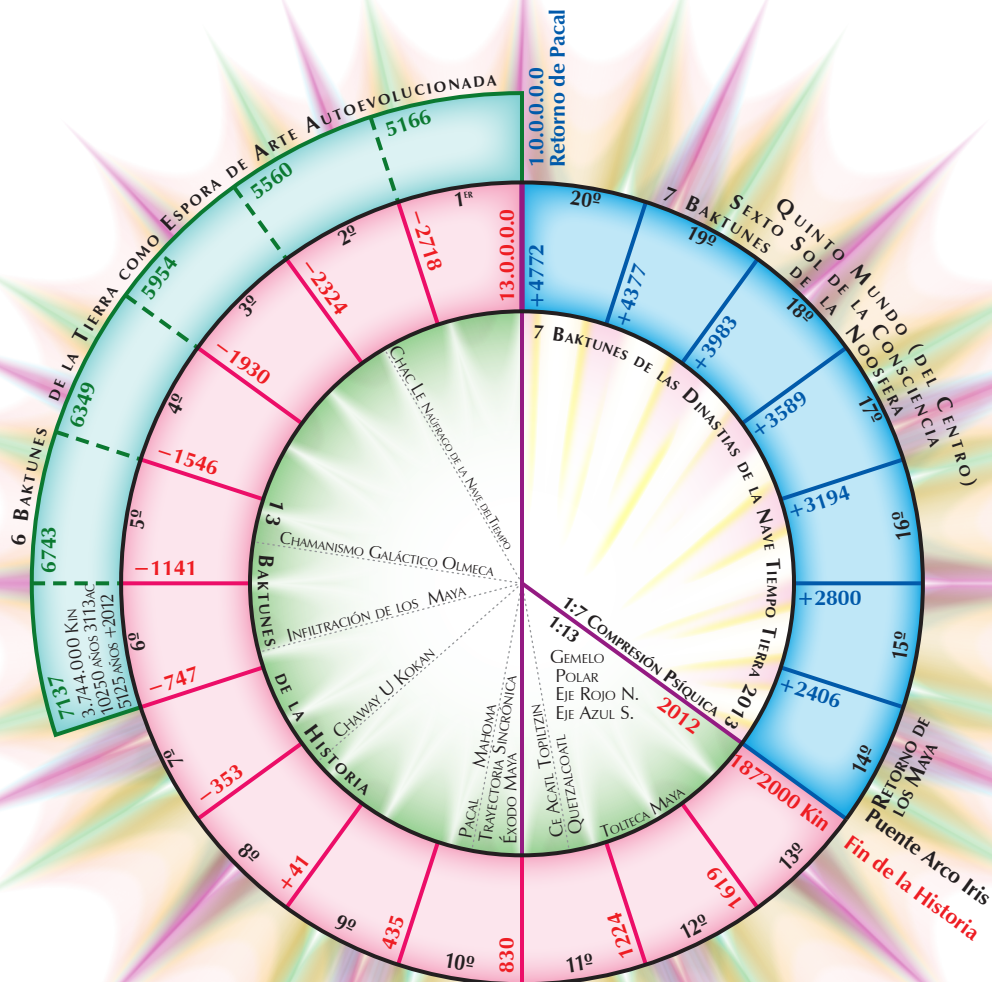

# NUEVA SUPERPOSICION DEL TELEKTONON SYNCHRONOTRON RUEDA DE LA LEY DEL TIEMPO 13:7

CICLO DE 7 AÑOS NS1.26-32 (2013-2019)

1. AÑO SEMILLA 8 – NS1.26 (2013-14)
2. AÑO LUNA 9 – NS1.27 (2014-15)
3. AÑO MAGO 10 – NS1.28 (2015-16)
- 1ª RUEDA SIRIANA 4. AÑO TORMENTA 11 – NS1.29 (2016-17)
5. AÑO SEMILLA 12 – NS1.30 (2017-18)
6. AÑO LUNA 13 – NS1.31 (2018-19)
7. AÑO MAGO 1 – NS1.32 (2019-20)

CICLO DE 13 AÑOS NS1.33-45 (2020-2032)

1. AÑO TORMENTA 2 – NS1.33 (2020-21)
2. AÑO SEMILLA 3 – NS1.34 (2021-22)
3. AÑO LUNA 4 – NS1.35 (2022-23)
4. AÑO MAGO 5 – NS1.36 (2023-24)
5. AÑO TORMENTA 6 – NS1.37 (2024-25)
6. AÑO SEMILLA 7 – NS1.38 (2025-26)
7. AÑO LUNA 8 – NS1.39 (2026-27)
8. AÑO MAGO 9 – NS1.40 (2027-28)
9. AÑO TORMENTA 10 – NS1.41 (2028-29)
10. AÑO SEMILLA 11 – NS1.42 (2029-30)
11. AÑO LUNA 12 – NS1.43 (2030-31)
12. AÑO MAGO 13 – NS1.44 (2031-32)
13. AÑO TORMENTA 1 – NS1.45 (2032-33)