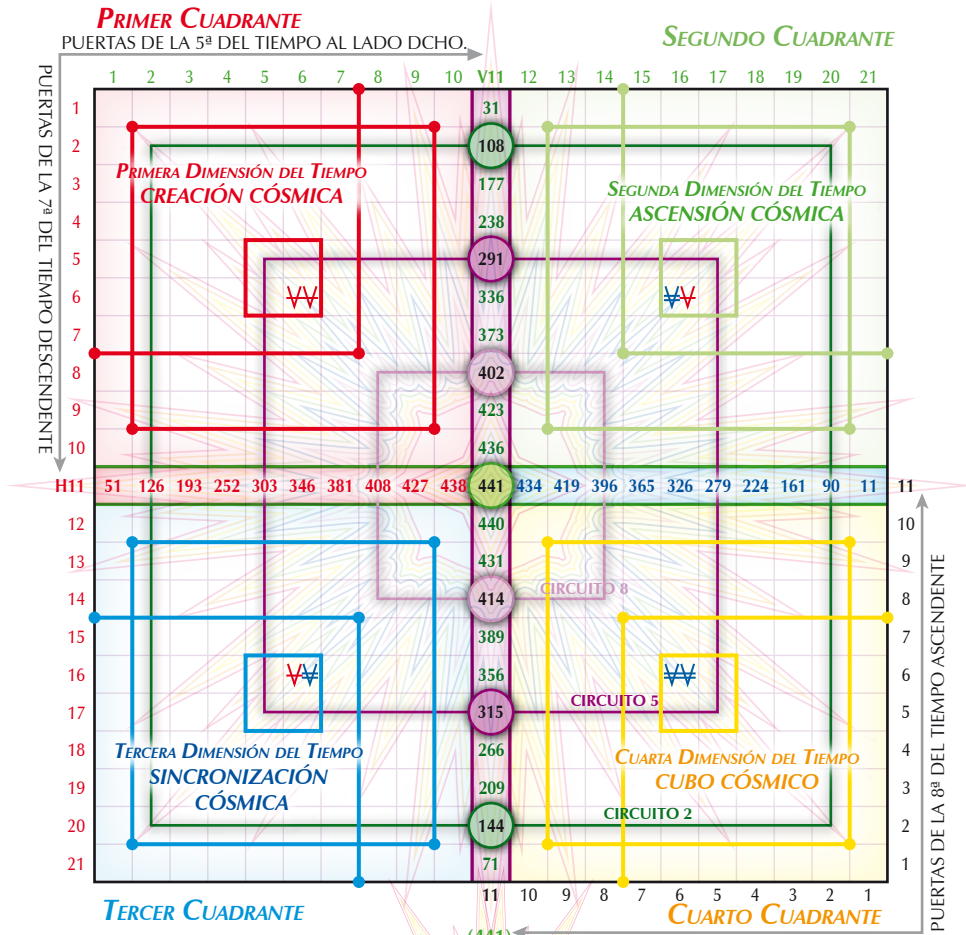

LAS 40+1 [41] PUERTAS MÍSTICAS Y LOS CUATRO CUADRANTES DEL ESPACIO MOSTRANDO LAS SIETE PUERTAS DE LA HEPTADA + SUS CIRCUITOS

**LAS
PUERTAS DE LA HEPTADA
LAS ESFERAS MENTALES
Y LOS
CIRCUITOS CONECTANDO
EL PERCEPTOR HOLOMENTAL**