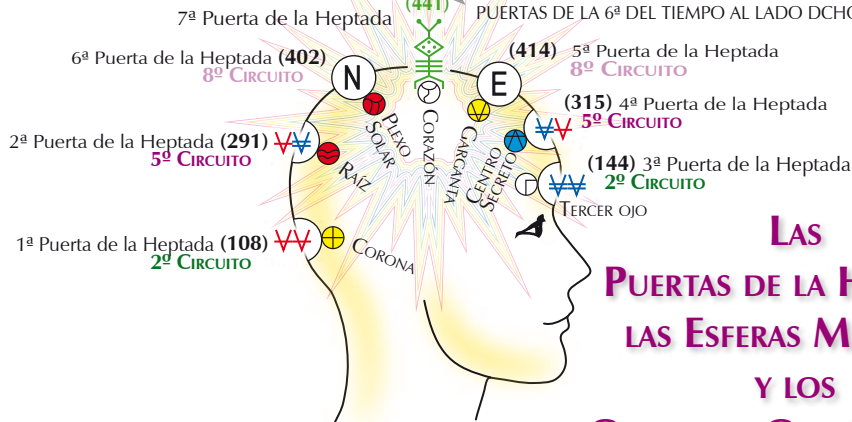

LAS 40+1 [41] PUERTAS MÍSTICAS Y LOS CUATRO CUADRANTES DEL ESPACIO MOSTRANDO LAS SIETE PUERTAS DE LA HEPTADA + SUS CIRCUITOS

**LAS
PUERTAS DE LA HEPTADA
LAS ESFERAS MENTALES
Y LOS
CIRCUITOS CONECTANDO
EL PERCEPTOR HOLOMENTAL**