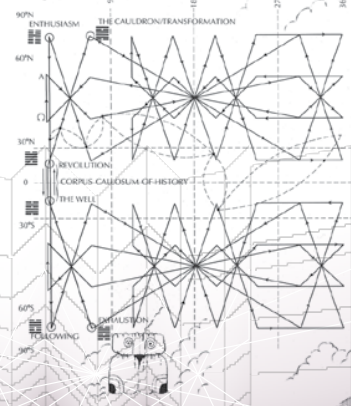

**CA HEMISFERIO IZQUIERDO**  
**Camino del Cuarto Transcendente (4)**  
25-32  
Se empareja con la Fila de Runas (1)

FRONTAL

HEMISFERIO DERECHO

AC

POSTERIOR

CA  
HEMISFERIO IZQUIERDO

PRIMERA SERIE: MENTE CRISTAL